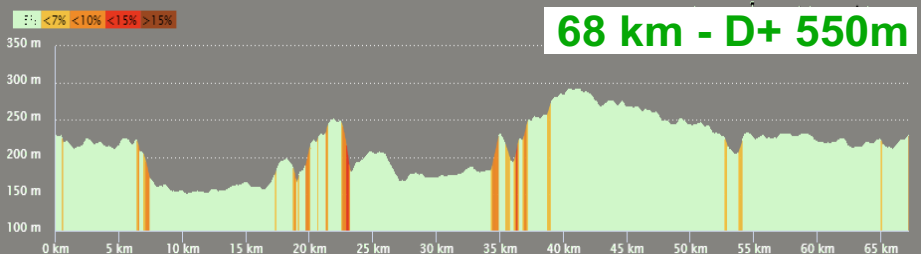

# Circuits de AURIAC - CARAMAN & LA SALVETAT - VA

Distances 81 - 74 & 68 km - Dénivelés +: 750 - 650 & 550m (env)

Castelmaurou

68 km - D+ 550m

74 km - D+ 650m

81 km - D+ 750m