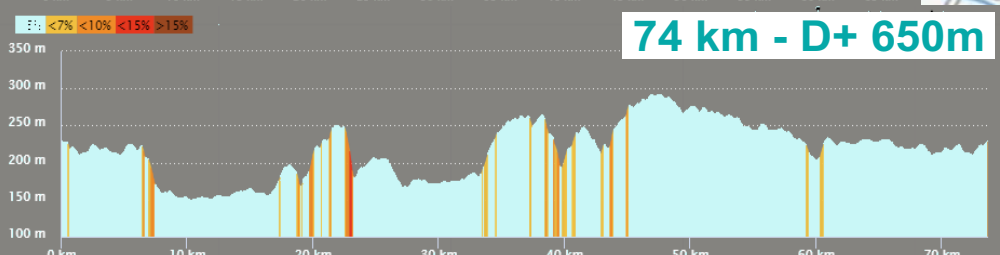

# Circuits de AURIAC - CARAMAN & LA SALVETAT - VA

Distances 81 - 74 & 68 km - Dénivelés +: 750 - 650 & 550m (env)

Castelmaurou

68 km - D+ 550m

74 km - D+ 650m

81 km - D+ 750m