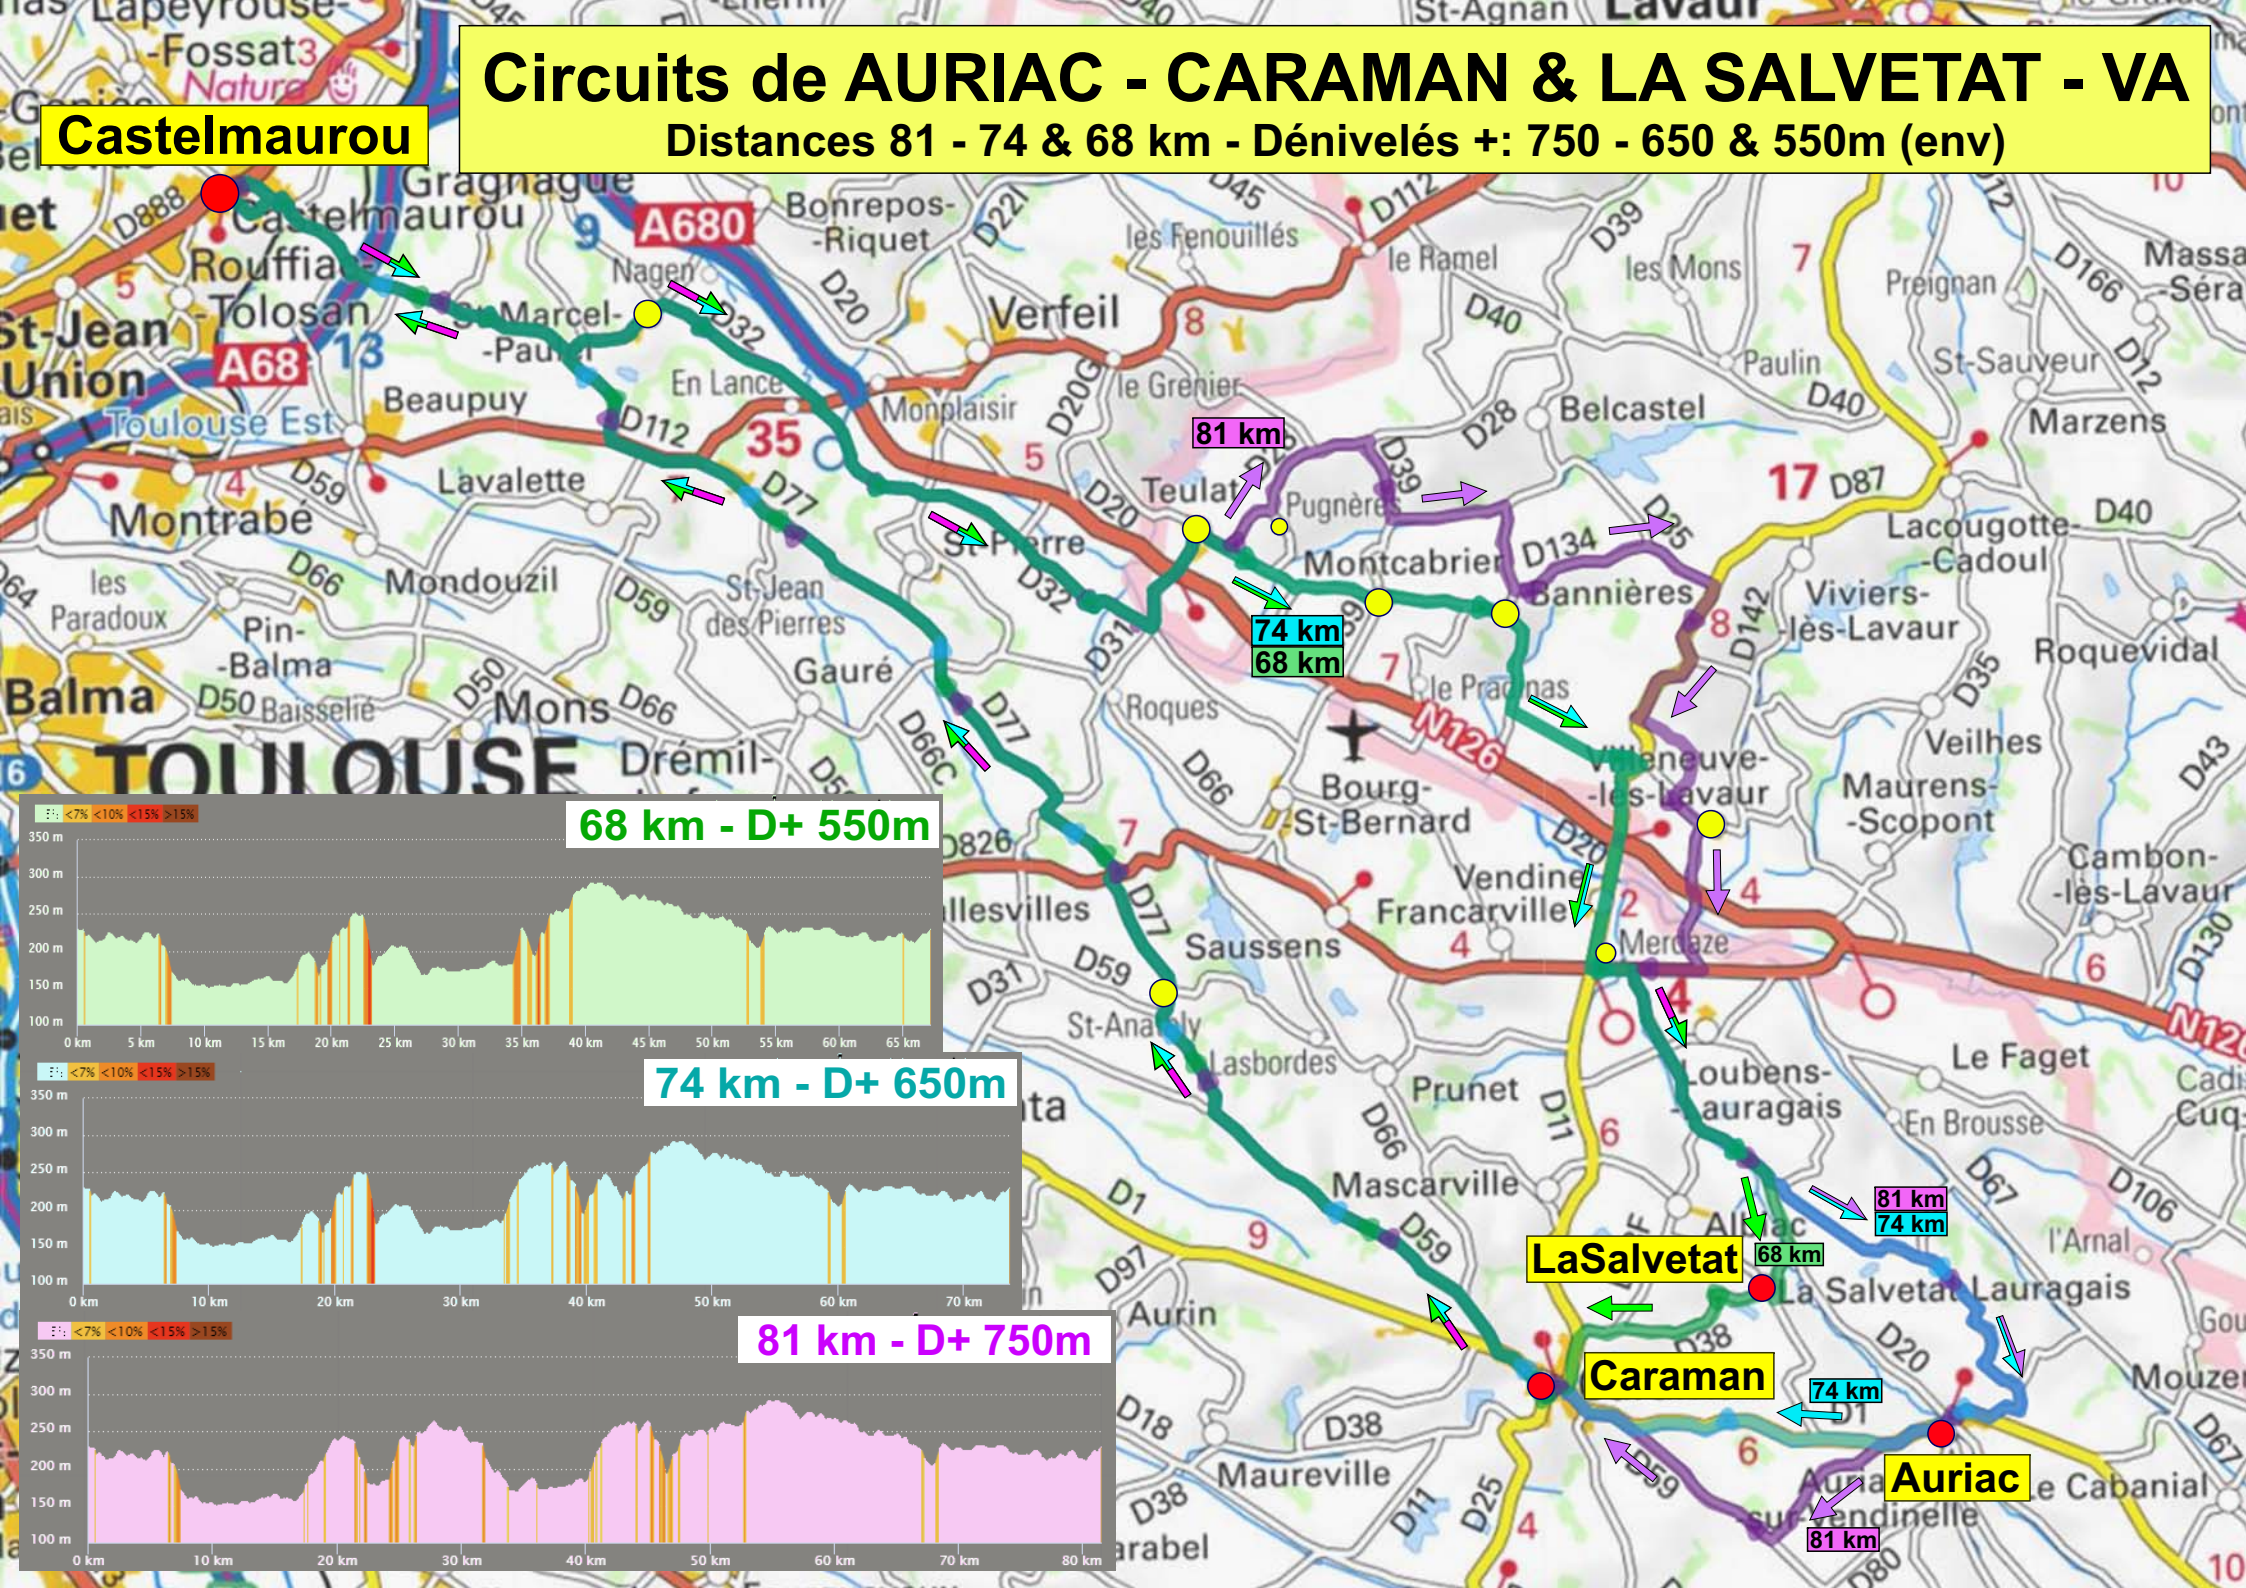

# Circuits de AURIAC - CARAMAN & LA SALVETAT - VA

Distances 81 - 74 & 68 km - Dénivelés +: 750 - 650 & 550m (env)

Castelmaurou

68 km - D+ 550m

74 km - D+ 650m

81 km - D+ 750m